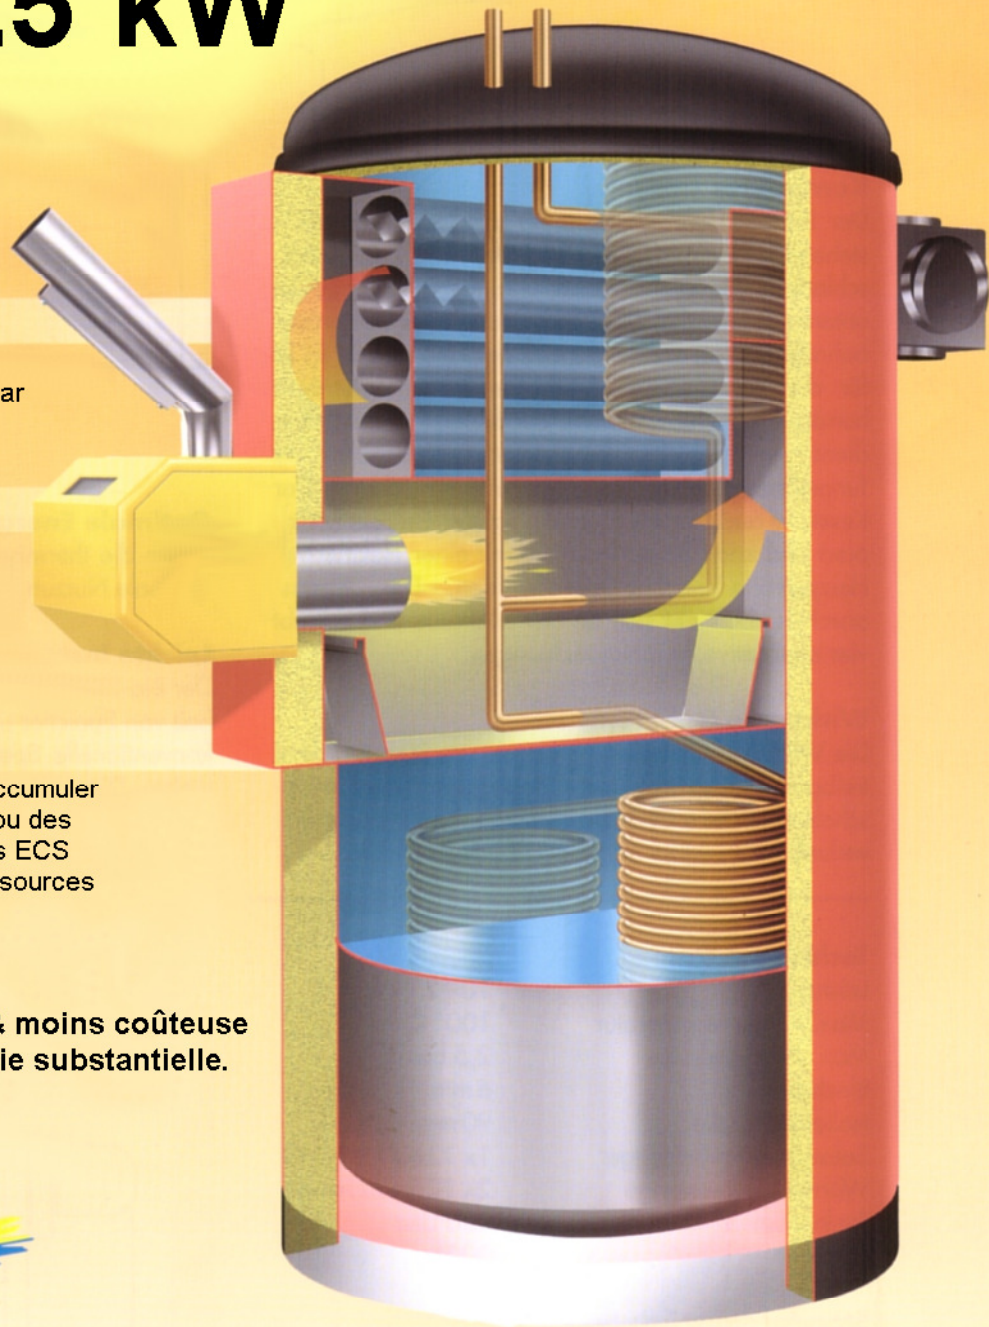

Pel-lets BIOSOL

la Chaudière-Ballon

de 25 kW

Energie Bois-Pellets

- Un Ballon chaudière Biomasse pratique offrant une inertie, alimenté en chaleur par un brûleur à granulés de bois (pellets)
- possibilité d'utilisation avec brûleur Fuel ou Gaz

Energie Solaire

- Raccordé à des panneaux solaires, il permet d'accumuler les calories, tant pour le chauffage des locaux que pour le chauffage de l'ECS (Eau Chaude Sanitaire).

Ballon Tampon & Sanitaire

- Un réservoir tampon super isolé pour accumuler la chaleur en provenance du brûleur et/ou des panneaux solaires, équipé d'échangeurs ECS et solaire pour une optimisation des ressources énergétiques

Une solution moins encombrante & moins coûteuse qui offre un confort et une économie substantielle.